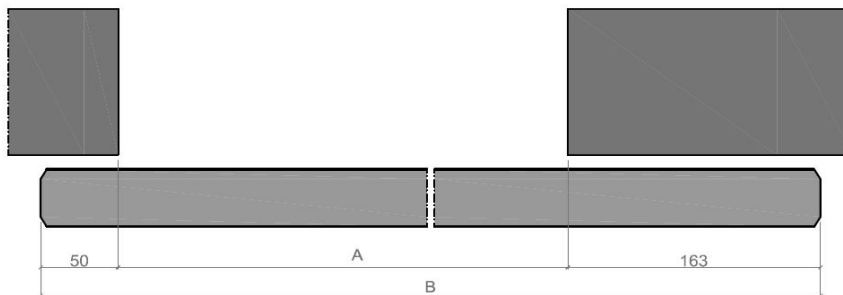

N.B. Per interferenza con maniglia,
limite massimo spessore muratura = mm 400

SEZIONE ORIZZONTALE
horizontal section

SEZIONE ORIZZONTALE
horizontal section

SEZIONE VERTICALE
vertical section

DIMENSIONI - dimensions			MISURA DA ORDINARE size to be ordered
A	B	C	
700	813	595	800
750	863	645	850
800	913	695	900
850	963	782	950
900	1013	795	1000

SEZIONE ORIZZONTALE
horizontal section

SEZIONE ORIZZONTALE
horizontal section

SEZIONE VERTICALE
vertical section

DIMENSIONI - dimensions			MISURA DA ORDINARE size to be ordered
A	B	C	
650	813	595	800
700	863	645	850
750	913	695	900
800	963	745	950
850	1013	795	1000
900	1063	845	1050

SEZIONE ORIZZONTALE
horizontal section

SEZIONE ORIZZONTALE
horizontal section

SEZIONE VERTICALE
vertical section

DIMENSIONI - dimensions			MISURA DA ORDINARE size to be ordered
A	B	C	
600	813	600	800
650	863	650	850
700	913	700	900
750	963	750	950
800	1013	800	1000
850	1063	850	1050

SEZIONE VERTICALE
vertical section

SEZIONE ORIZZONTALE
horizontal section

DIMENSIONI - dimensions				
A	B	C	D	E
L. 600 x H.2100	L. 680 x H.2140	L. 700 x H.2150	L. 776 x H.2188	L. 794 x H.2197
L. 650 x H.2100	L. 730 x H.2140	L. 750 x H.2150	L. 826 x H.2188	L. 844 x H.2197
L. 700 x H.2100	L. 780 x H.2140	L. 800 x H.2150	L. 876 x H.2188	L. 894 x H.2197
L. 750 x H.2100	L. 830 x H.2140	L. 850 x H.2150	L. 926 x H.2188	L. 944 x H.2197
L. 800 x H.2100	L. 880 x H.2140	L. 900 x H.2150	L. 976 x H.2188	L. 994 x H.2197
L. 850 x H.2100	L. 930 x H.2140	L. 950 x H.2150	L. 1026 x H.2188	L. 1044 x H.2197
L. 900 x H.2100	L. 980 x H.2140	L. 1000 x H.2150	L. 1076 x H.2188	L. 1094 x H.2197
L. 1000 x H.2100	L. 1080 x H.2140	L. 1100 x H.2150	L. 1176 x H.2188	L. 1194 x H.2197