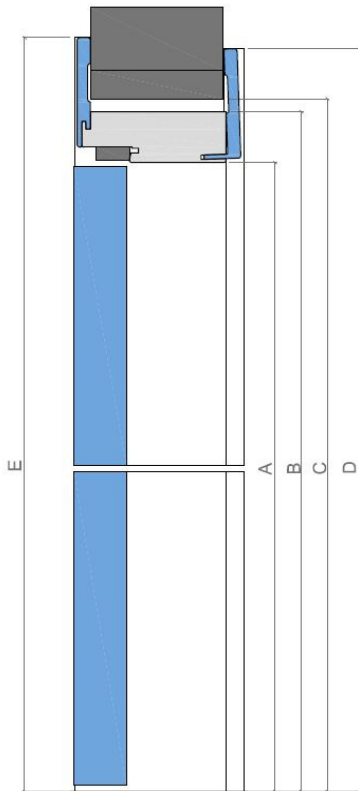

N.B. Per interferenza con maniglia,
limite massimo spessore muratura = mm 400

SEZIONE ORIZZONTALE
horizontal section

SEZIONE ORIZZONTALE
horizontal section

SEZIONE VERTICALE
vertical section

DIMENSIONI - dimensions			MISURA DA ORDINARE size to be ordered
A	B	C	
700	813	595	800
750	863	645	850
800	913	695	900
850	963	782	950
900	1013	795	1000

SEZIONE ORIZZONTALE
horizontal section

SEZIONE ORIZZONTALE
horizontal section

SEZIONE VERTICALE
vertical section

DIMENSIONI - dimensions			MISURA DA ORDINARE size to be ordered
A	B	C	
650	813	595	800
700	863	645	850
750	913	695	900
800	963	745	950
850	1013	795	1000
900	1063	845	1050

SEZIONE ORIZZONTALE
horizontal section

SEZIONE ORIZZONTALE
horizontal section

SEZIONE VERTICALE
vertical section

DIMENSIONI - dimensions			MISURA DA ORDINARE size to be ordered
A	B	C	
600	813	600	800
650	863	650	850
700	913	700	900
750	963	750	950
800	1013	800	1000
850	1063	850	1050

SEZIONE VERTICALE
vertical section

SEZIONE ORIZZONTALE
horizontal section

DIMENSIONI - dimensions				
A	B	C	D	E
L. 600 x H.2100	L. 680 x H.2140	L. 700 x H.2150	L. 776 x H.2188	L. 794 x H.2197
L. 650 x H.2100	L. 730 x H.2140	L. 750 x H.2150	L. 826 x H.2188	L. 844 x H.2197
L. 700 x H.2100	L. 780 x H.2140	L. 800 x H.2150	L. 876 x H.2188	L. 894 x H.2197
L. 750 x H.2100	L. 830 x H.2140	L. 850 x H.2150	L. 926 x H.2188	L. 944 x H.2197
L. 800 x H.2100	L. 880 x H.2140	L. 900 x H.2150	L. 976 x H.2188	L. 994 x H.2197
L. 850 x H.2100	L. 930 x H.2140	L. 950 x H.2150	L. 1026 x H.2188	L. 1044 x H.2197
L. 900 x H.2100	L. 980 x H.2140	L. 1000 x H.2150	L. 1076 x H.2188	L. 1094 x H.2197
L. 1000 x H.2100	L. 1080 x H.2140	L. 1100 x H.2150	L. 1176 x H.2188	L. 1194 x H.2197