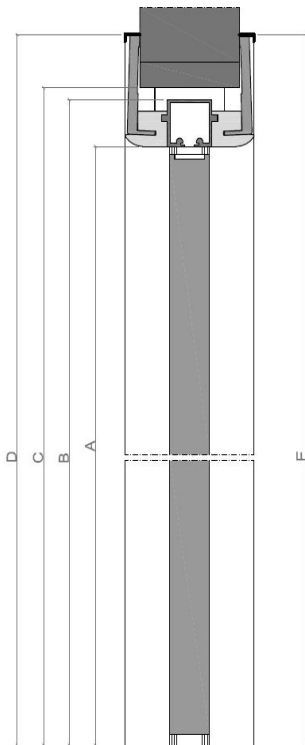

Rototraslante/Rototraslating

Technical info

TELAIO frame	min	max
Telaio 103 (A)	100	140

SEZIONE VERTICALE
vertical section

LEGENDA:

- **A:** luce netta di passaggio
  net passage
- **B:** Ingombro esterno telaio
  outside frame overall sizes
- **C:** luce netta falsotelaio
  subframe net passage
- **D:** Ingombro massimo coprifili esterni
  external covering list max overall sizes
- **E:** Ingombro massimo coprifili Interni
  internal covering list max overall sizes

MISURE NOMINALI	A	B	C	D - E
L. 600 x H.2100	L. 625 x H.2100	L. 685 x H.2140	L. 700 x H.2150	L. 815 x H.2195
L. 650 x H.2100	L. 675 x H.2100	L. 735 x H.2140	L. 750 x H.2150	L. 865 x H.2195
L. 700 x H.2100	L. 725 x H.2100	L. 785 x H.2140	L. 800 x H.2150	L. 915 x H.2195
L. 750 x H.2100	L. 775 x H.2100	L. 835 x H.2140	L. 850 x H.2150	L. 965 x H.2195
L. 800 x H.2100	L. 825 x H.2100	L. 885 x H.2140	L. 900 x H.2150	L. 1015 x H.2195
L. 850 x H.2100	L. 875 x H.2100	L. 935 x H.2140	L. 950 x H.2150	L. 1065 x H.2195
L. 900 x H.2100	L. 925 x H.2100	L. 985 x H.2140	L. 1000 x H.2150	L. 1115 x H.2195

APERTURA SINISTRA
left opening

SISTEMI DI APERTURA
opening system

APERTURA DESTRA
right opening

MISURE NOMINALI	L	L1
L. 600	L. 613	L. 569
L. 650	L. 663	L. 619
L. 700	L. 713	L. 669
L. 750	L. 763	L. 719
L. 800	L. 813	L. 769
L. 850	L. 863	L. 819
L. 900	L. 913	L. 869

N.B. Per interferenza con maniglia,
limite massimo spessore muratura = mm 400