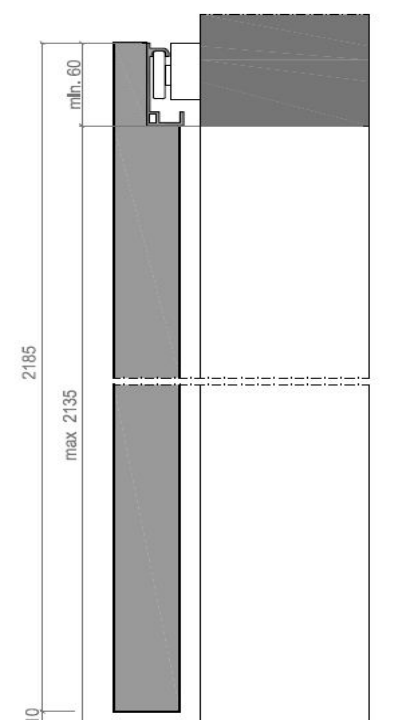

N.B. Per interferenza con maniglia,
limite massimo spessore muratura = mm 400

SEZIONE ORIZZONTALE
horizontal section

SEZIONE ORIZZONTALE
horizontal section

SEZIONE VERTICALE
vertical section

DIMENSIONI - dimensions			MISURA DA ORDINARE size to be ordered
A	B	C	
700	813	595	800
750	863	645	850
800	913	695	900
850	963	782	950
900	1013	795	1000

SEZIONE ORIZZONTALE
horizontal section

SEZIONE ORIZZONTALE
horizontal section

SEZIONE VERTICALE
vertical section

DIMENSIONI - dimensions			MISURA DA ORDINARE size to be ordered
A	B	C	
650	813	595	800
700	863	645	850
750	913	695	900
800	963	745	950
850	1013	795	1000
900	1063	845	1050

SEZIONE ORIZZONTALE
horizontal section

SEZIONE ORIZZONTALE
horizontal section

SEZIONE VERTICALE
vertical section

DIMENSIONI - dimensions			MISURA DA ORDINARE size to be ordered
A	B	C	
600	813	600	800
650	863	650	850
700	913	700	900
750	963	750	950
800	1013	800	1000
850	1063	850	1050

SEZIONE VERTICALE
vertical section

SEZIONE ORIZZONTALE
horizontal section

DIMENSIONI - dimensions				
A	B	C	D	E
L. 600 x H.2100	L. 680 x H.2140	L. 700 x H.2150	L. 776 x H.2188	L. 794 x H.2197
L. 650 x H.2100	L. 730 x H.2140	L. 750 x H.2150	L. 826 x H.2188	L. 844 x H.2197
L. 700 x H.2100	L. 780 x H.2140	L. 800 x H.2150	L. 876 x H.2188	L. 894 x H.2197
L. 750 x H.2100	L. 830 x H.2140	L. 850 x H.2150	L. 926 x H.2188	L. 944 x H.2197
L. 800 x H.2100	L. 880 x H.2140	L. 900 x H.2150	L. 976 x H.2188	L. 994 x H.2197
L. 850 x H.2100	L. 930 x H.2140	L. 950 x H.2150	L. 1026 x H.2188	L. 1044 x H.2197
L. 900 x H.2100	L. 980 x H.2140	L. 1000 x H.2150	L. 1076 x H.2188	L. 1094 x H.2197
L. 1000 x H.2100	L. 1080 x H.2140	L. 1100 x H.2150	L. 1176 x H.2188	L. 1194 x H.2197