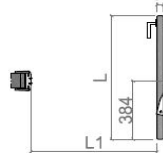

APERTURA DESTRA
right opening