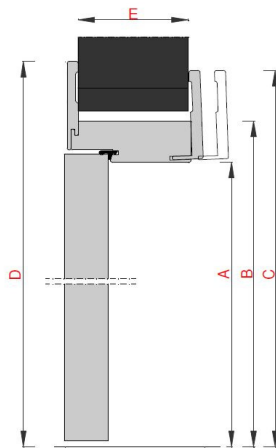

Satin chrome € 22,00
Polished brass € 22,00

SEZIONE VERTICALE

SEZIONE ORIZZONTALE

A	B	C	D	E
Luce netta di passaggio	Ingombro esterno telaio	Ingombro massimo coprifili esterni	Ingombro massimo coprifili interni	Spessore muro
L 600 x H 2100	L 680 x H 2140	L 776 x H 2188	L 794 x H 2197	70/85 – 100/115 – 120/135
L 650 x H 2100	L 730 x H 2140	L 826 x H 2188	L 844 x H 2197	70/85 – 100/115 – 120/135
L 700 x H 2100	L 780 x H 2140	L 876 x H 2188	L 894 x H 2197	70/85 – 100/115 – 120/135
L 750 x H 2100	L 830 x H 2140	L 926 x H 2188	L 944 x H 2197	70/85 – 110/115 – 120/135
L 800 x H 2100	L 880 x H 2140	L 976 x H 2188	L 994 x H 2197	70/85 – 110/115 – 120/135
L 850 x H 2100	L 930 x H 2140	L 1026 x H 2188	L 1044 x H 2197	70/85 – 110/115 – 120/135
L 900 x H 2100	L 980 x H 2140	L 1076 x H 2188	L 1094 x H 2197	70/85 – 110/115 – 120/135
L 1000 x H 2100	L 1080 x H 2140	L 1176 x H 2188	L 1194 x H 2197	70/85 – 110/115 – 120/135

Misure espresse in mm

Porta scorrevole/Sliding Door

Technical info

DIMENSIONI PORTA			
MISURE NOMINALI	A	B	C
L. 600 x H.2100	L. 595 x H.2100	L. 650 x H.2150	L. 773 x H.2189
L. 650 x H.2100	L. 645 x H.2100	L. 700 x H.2150	L. 823 x H.2189
L. 700 x H.2100	L. 695 x H.2100	L. 750 x H.2150	L. 873 x H.2189
L. 750 x H.2100	L. 745 x H.2100	L. 800 x H.2150	L. 923 x H.2189
L. 800 x H.2100	L. 795 x H.2100	L. 850 x H.2150	L. 973 x H.2189
L. 850 x H.2100	L. 845 x H.2100	L. 900 x H.2150	L. 1023 x H.2189
L. 900 x H.2100	L. 895 x H.2100	L. 950 x H.2150	L. 1073 x H.2189
L. 1000 x H.2100	L. 995 x H.2100	L. 1050 x H.2150	L. 1173 x H.2189