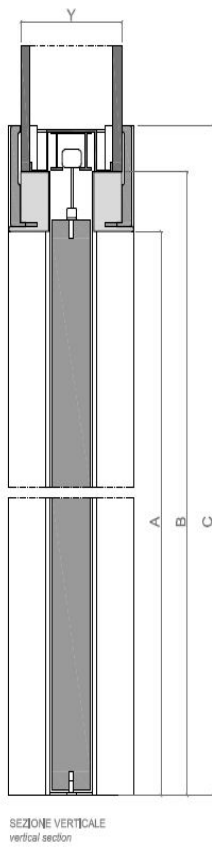

Porta scorrevole/Sliding Door

Technical info

DIMENSIONI PORTA			
MISURE NOMINALI	A	B	C
L. 600 x H.2100	L. 595 x H.2100	L. 650 x H.2150	L. 773 x H.2189
L. 650 x H.2100	L. 645 x H.2100	L. 700 x H.2150	L. 823 x H.2189
L. 700 x H.2100	L. 695 x H.2100	L. 750 x H.2150	L. 873 x H.2189
L. 750 x H.2100	L. 745 x H.2100	L. 800 x H.2150	L. 923 x H.2189
L. 800 x H.2100	L. 795 x H.2100	L. 850 x H.2150	L. 973 x H.2189
L. 850 x H.2100	L. 845 x H.2100	L. 900 x H.2150	L. 1023 x H.2189
L. 900 x H.2100	L. 895 x H.2100	L. 950 x H.2150	L. 1073 x H.2189
L. 1000 x H.2100	L. 995 x H.2100	L. 1050 x H.2150	L. 1173 x H.2189

TSI 105

DIMENSIONI CONTROTELAIO / MURO			
VERSIONE INTONACO		VERSIONE CARTONGESSO	
X	Y	X	Y
69 + 74	105	54 + 59	100

TSI 125

DIMENSIONI CONTROTELAIO / MURO			
VERSIONE INTONACO		VERSIONE CARTONGESSO	
X	Y	X	Y
69 + 94	125	69 + 83	125

LEGENDA:

- **A:** luce netta di passaggio
  net passage
- **B:** luce netta controtegelato metallo
  metallic subframe net passage
- **C:** ingombro massimo copri|||
  covering list max overall sizes
- **X:** sede interna controtegelato in metallo
  internal seat metallic subframe
- **Y:** spessore muro
  wall thickness

TSI 105

CONTROTELAIO DECENTRATO			
VERSIONE INTONACO		VERSIONE CARTONGESSO	
min	max	min	max
105	128	100	123

TSI 125

CONTROTELAIO DECENTRATO			
VERSIONE INTONACO		VERSIONE CARTONGESSO	
min	max	min	max
125	148	125	148

TSI 105

CONTROTELAIO CENTRATO			
VERSIONE INTONACO		VERSIONE CARTONGESSO	
min	max	min	max
105	151	100	146

TSI 125

CONTROTELAIO CENTRATO			
VERSIONE INTONACO		VERSIONE CARTONGESSO	
min	max	min	max
125	171	125	171

* con escursione di entrambi i copri|||
with a range of both covering lists