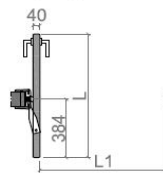

Rototraslante/Rototraslating

Technical info

TELAIO frame	min	max
Telaio 103 (A)	100	140

SEZIONE VERTICALE
vertical section

LEGENDA:

- **A:** luce netta di passaggio
  net passage
- **B:** Ingombro esterno telaio
  outside frame overall sizes
- **C:** luce netta falsotelaio
  subframe net passage
- **D:** Ingombro massimo coprifili esterni
  external covering list max overall sizes
- **E:** Ingombro massimo coprifili Interni
  internal covering list max overall sizes

MISURE NOMINALI	A	B	C	D - E
L. 600 x H.2100	L. 625 x H.2100	L. 685 x H.2140	L. 700 x H.2150	L. 815 x H.2195
L. 650 x H.2100	L. 675 x H.2100	L. 735 x H.2140	L. 750 x H.2150	L. 865 x H.2195
L. 700 x H.2100	L. 725 x H.2100	L. 785 x H.2140	L. 800 x H.2150	L. 915 x H.2195
L. 750 x H.2100	L. 775 x H.2100	L. 835 x H.2140	L. 850 x H.2150	L. 965 x H.2195
L. 800 x H.2100	L. 825 x H.2100	L. 885 x H.2140	L. 900 x H.2150	L. 1015 x H.2195
L. 850 x H.2100	L. 875 x H.2100	L. 935 x H.2140	L. 950 x H.2150	L. 1065 x H.2195
L. 900 x H.2100	L. 925 x H.2100	L. 985 x H.2140	L. 1000 x H.2150	L. 1115 x H.2195

APERTURA SINISTRA
left opening

SISTEMI DI APERTURA
opening system

APERTURA DESTRA
right opening

MISURE NOMINALI	L	L1
L. 600	L. 613	L. 569
L. 650	L. 663	L. 619
L. 700	L. 713	L. 669
L. 750	L. 763	L. 719
L. 800	L. 813	L. 769
L. 850	L. 863	L. 819
L. 900	L. 913	L. 869

N.B. Per interferenza con maniglia,
limite massimo spessore muratura = mm 400