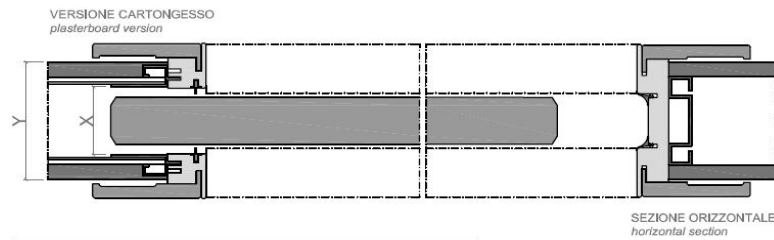

Porta scorrevole/Sliding Door

Technical info

DIMENSIONI PORTA			
MISURE NOMINALI	A	B	C
L. 600 x H.2100	L. 595 x H.2100	L. 650 x H.2150	L. 773 x H.2189
L. 650 x H.2100	L. 645 x H.2100	L. 700 x H.2150	L. 823 x H.2189
L. 700 x H.2100	L. 695 x H.2100	L. 750 x H.2150	L. 873 x H.2189
L. 750 x H.2100	L. 745 x H.2100	L. 800 x H.2150	L. 923 x H.2189
L. 800 x H.2100	L. 795 x H.2100	L. 850 x H.2150	L. 973 x H.2189
L. 850 x H.2100	L. 845 x H.2100	L. 900 x H.2150	L. 1023 x H.2189
L. 900 x H.2100	L. 895 x H.2100	L. 950 x H.2150	L. 1073 x H.2189
L. 1000 x H.2100	L. 995 x H.2100	L. 1050 x H.2150	L. 1173 x H.2189

TSI 105

DIMENSIONI CONTROTELAIO / MURO			
VERSIONE INTONACO		VERSIONE CARTONGESSO	
X	Y	X	Y
69 + 74	105	54 + 59	100

TSI 125

DIMENSIONI CONTROTELAIO / MURO			
VERSIONE INTONACO		VERSIONE CARTONGESSO	
X	Y	X	Y
69 + 94	125	69 + 83	125

LEGENDA:

- **A:** luce netta di passaggio
  net passage
- **B:** luce netta controtegelato metallo
  metallic subframe net passage
- **C:** ingombro massimo copri|||
  covering list max overall sizes
- **X:** sede interna controtegelato in metallo
  internal seat metallic subframe
- **Y:** spessore muro
  wall thickness

TSI 105

CONTROTELAIO DECENTRATO			
VERSIONE INTONACO		VERSIONE CARTONGESSO	
min	max	min	max
105	128	100	123

TSI 125

CONTROTELAIO DECENTRATO			
VERSIONE INTONACO		VERSIONE CARTONGESSO	
min	max	min	max
125	148	125	148

TSI 105

CONTROTELAIO CENTRATO			
VERSIONE INTONACO		VERSIONE CARTONGESSO	
min	max	min	max
105	151	100	146

TSI 125

CONTROTELAIO CENTRATO			
VERSIONE INTONACO		VERSIONE CARTONGESSO	
min	max	min	max
125	171	125	171

* con escursione di entrambi i copri|||
with a range of both covering lists