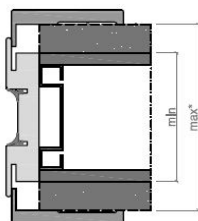

TSI 105

CONTROTELAIO CENTRATO			
VERSIONE INTONACO		VERSIONE CARTONGESSO	
min	max	min	max
105	151	100	146

TSI 125

CONTROTELAIO CENTRATO			
VERSIONE INTONACO		VERSIONE CARTONGESSO	
min	max	min	max
125	171	125	171

* con escursione di entrambi i copri|||
with a range of both covering lists