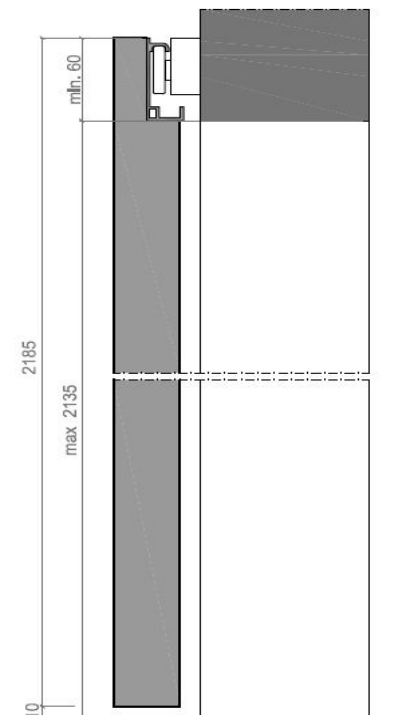

N.B. Per interferenza con maniglia,
limite massimo spessore muratura = mm 400

SEZIONE ORIZZONTALE
horizontal section

SEZIONE ORIZZONTALE
horizontal section

SEZIONE VERTICALE
vertical section

DIMENSIONI - dimensions			MISURA DA ORDINARE size to be ordered
A	B	C	
700	813	595	800
750	863	645	850
800	913	695	900
850	963	782	950
900	1013	795	1000

SEZIONE ORIZZONTALE
horizontal section

SEZIONE ORIZZONTALE
horizontal section

SEZIONE VERTICALE
vertical section

DIMENSIONI - dimensions			MISURA DA ORDINARE size to be ordered
A	B	C	
650	813	595	800
700	863	645	850
750	913	695	900
800	963	745	950
850	1013	795	1000
900	1063	845	1050

SEZIONE ORIZZONTALE
horizontal section

SEZIONE ORIZZONTALE
horizontal section

SEZIONE VERTICALE
vertical section

DIMENSIONI - dimensions			MISURA DA ORDINARE size to be ordered
A	B	C	
600	813	600	800
650	863	650	850
700	913	700	900
750	963	750	950
800	1013	800	1000
850	1063	850	1050

SEZIONE VERTICALE
vertical section

SEZIONE ORIZZONTALE
horizontal section

DIMENSIONI - dimensions				
A	B	C	D	E
L. 600 x H.2100	L. 680 x H.2140	L. 700 x H.2150	L. 776 x H.2188	L. 794 x H.2197
L. 650 x H.2100	L. 730 x H.2140	L. 750 x H.2150	L. 826 x H.2188	L. 844 x H.2197
L. 700 x H.2100	L. 780 x H.2140	L. 800 x H.2150	L. 876 x H.2188	L. 894 x H.2197
L. 750 x H.2100	L. 830 x H.2140	L. 850 x H.2150	L. 926 x H.2188	L. 944 x H.2197
L. 800 x H.2100	L. 880 x H.2140	L. 900 x H.2150	L. 976 x H.2188	L. 994 x H.2197
L. 850 x H.2100	L. 930 x H.2140	L. 950 x H.2150	L. 1026 x H.2188	L. 1044 x H.2197
L. 900 x H.2100	L. 980 x H.2140	L. 1000 x H.2150	L. 1076 x H.2188	L. 1094 x H.2197
L. 1000 x H.2100	L. 1080 x H.2140	L. 1100 x H.2150	L. 1176 x H.2188	L. 1194 x H.2197