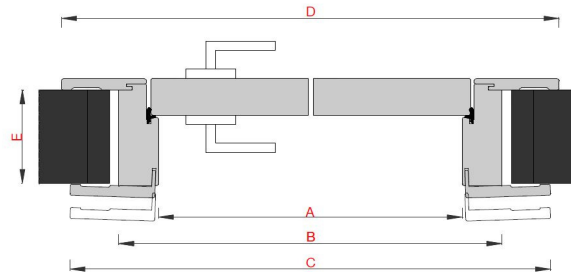

Satin chrome € 22,00
Polished brass € 22,00

SEZIONE VERTICALE

SEZIONE ORIZZONTALE

A	B	C	D	E
Luce netta di passaggio	Ingombro esterno telaio	Ingombro massimo coprifili esterni	Ingombro massimo coprifili interni	Spessore muro
L 600 x H 2100	L 680 x H 2140	L 776 x H 2188	L 794 x H 2197	70/85 – 100/115 – 120/135
L 650 x H 2100	L 730 x H 2140	L 826 x H 2188	L 844 x H 2197	70/85 – 100/115 – 120/135
L 700 x H 2100	L 780 x H 2140	L 876 x H 2188	L 894 x H 2197	70/85 – 100/115 – 120/135
L 750 x H 2100	L 830 x H 2140	L 926 x H 2188	L 944 x H 2197	70/85 – 110/115 – 120/135
L 800 x H 2100	L 880 x H 2140	L 976 x H 2188	L 994 x H 2197	70/85 – 110/115 – 120/135
L 850 x H 2100	L 930 x H 2140	L 1026 x H 2188	L 1044 x H 2197	70/85 – 110/115 – 120/135
L 900 x H 2100	L 980 x H 2140	L 1076 x H 2188	L 1094 x H 2197	70/85 – 110/115 – 120/135
L 1000 x H 2100	L 1080 x H 2140	L 1176 x H 2188	L 1194 x H 2197	70/85 – 110/115 – 120/135

Misure espresse in mm

Porta scorrevole/Sliding Door

Technical info

DIMENSIONI PORTA			
MISURE NOMINALI	A	B	C
L. 600 x H.2100	L. 595 x H.2100	L. 650 x H.2150	L. 773 x H.2189
L. 650 x H.2100	L. 645 x H.2100	L. 700 x H.2150	L. 823 x H.2189
L. 700 x H.2100	L. 695 x H.2100	L. 750 x H.2150	L. 873 x H.2189
L. 750 x H.2100	L. 745 x H.2100	L. 800 x H.2150	L. 923 x H.2189
L. 800 x H.2100	L. 795 x H.2100	L. 850 x H.2150	L. 973 x H.2189
L. 850 x H.2100	L. 845 x H.2100	L. 900 x H.2150	L. 1023 x H.2189
L. 900 x H.2100	L. 895 x H.2100	L. 950 x H.2150	L. 1073 x H.2189
L. 1000 x H.2100	L. 995 x H.2100	L. 1050 x H.2150	L. 1173 x H.2189