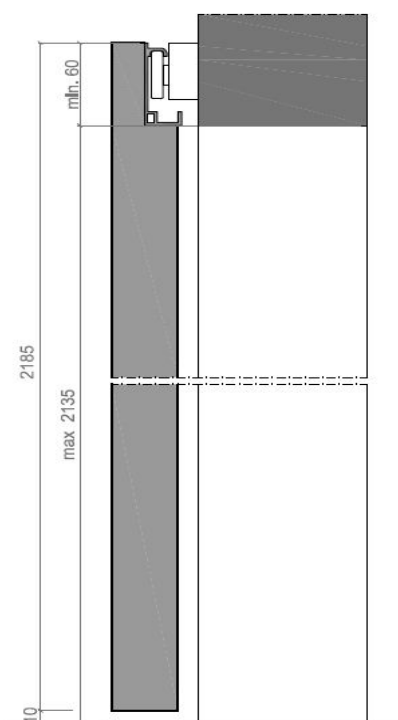

SEZIONE VERTICALE
vertical section

DIMENSIONI - dimensions			MISURA DA ORDINARE size to be ordered
A	B	C	
700	813	595	800
750	863	645	850
800	913	695	900
850	963	782	950
900	1013	795	1000