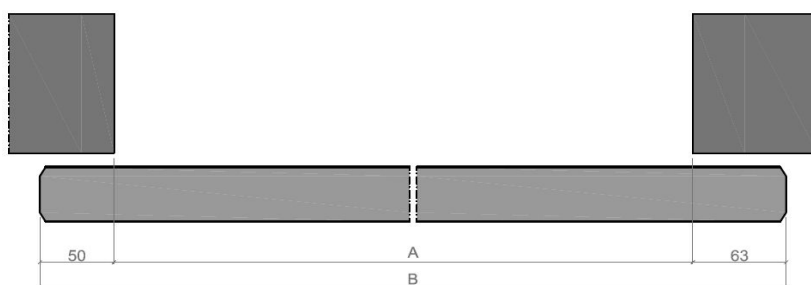

MISURE NOMINALI	A	B	C	D - E
L. 600 x H.2100	L. 625 x H.2100	L. 685 x H.2140	L. 700 x H.2150	L. 815 x H.2195
L. 650 x H.2100	L. 675 x H.2100	L. 735 x H.2140	L. 750 x H.2150	L. 865 x H.2195
L. 700 x H.2100	L. 725 x H.2100	L. 785 x H.2140	L. 800 x H.2150	L. 915 x H.2195
L. 750 x H.2100	L. 775 x H.2100	L. 835 x H.2140	L. 850 x H.2150	L. 965 x H.2195
L. 800 x H.2100	L. 825 x H.2100	L. 885 x H.2140	L. 900 x H.2150	L. 1015 x H.2195
L. 850 x H.2100	L. 875 x H.2100	L. 935 x H.2140	L. 950 x H.2150	L. 1065 x H.2195
L. 900 x H.2100	L. 925 x H.2100	L. 985 x H.2140	L. 1000 x H.2150	L. 1115 x H.2195

APERTURA SINISTRA
left opening

SISTEMI DI APERTURA
opening system

APERTURA DESTRA
right opening

MISURE NOMINALI	L	L1
L. 600	L. 613	L. 569
L. 650	L. 663	L. 619
L. 700	L. 713	L. 669
L. 750	L. 763	L. 719
L. 800	L. 813	L. 769
L. 850	L. 863	L. 819
L. 900	L. 913	L. 869

N.B. Per interferenza con maniglia,
limite massimo spessore muratura = mm 400

SEZIONE ORIZZONTALE
horizontal section

SEZIONE ORIZZONTALE
horizontal section

SEZIONE VERTICALE
vertical section

DIMENSIONI - dimensions			MISURA DA ORDINARE size to be ordered
A	B	C	
700	813	595	800
750	863	645	850
800	913	695	900
850	963	782	950
900	1013	795	1000

SEZIONE ORIZZONTALE
horizontal section

SEZIONE ORIZZONTALE
horizontal section

SEZIONE VERTICALE
vertical section

DIMENSIONI - dimensions			MISURA DA ORDINARE size to be ordered
A	B	C	
650	813	595	800
700	863	645	850
750	913	695	900
800	963	745	950
850	1013	795	1000
900	1063	845	1050