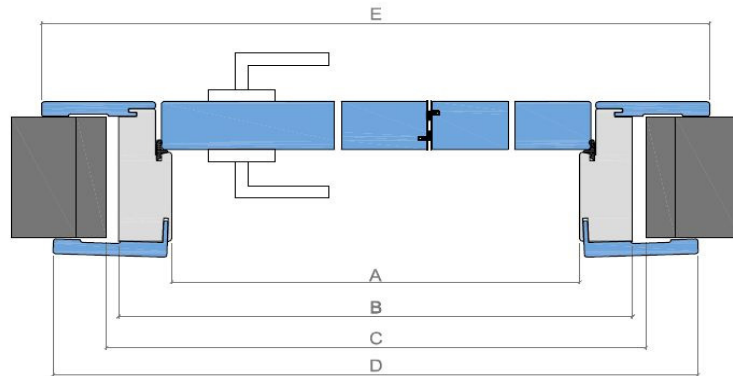

N.B. Per interferenza con maniglia,
limite massimo spessore muratura = mm 400

SEZIONE ORIZZONTALE
horizontal section

SEZIONE ORIZZONTALE
horizontal section

SEZIONE VERTICALE
vertical section

DIMENSIONI - dimensions			MISURA DA ORDINARE size to be ordered
A	B	C	
700	813	595	800
750	863	645	850
800	913	695	900
850	963	782	950
900	1013	795	1000

SEZIONE ORIZZONTALE
horizontal section

SEZIONE ORIZZONTALE
horizontal section

SEZIONE VERTICALE
vertical section

DIMENSIONI - dimensions			MISURA DA ORDINARE size to be ordered
A	B	C	
650	813	595	800
700	863	645	850
750	913	695	900
800	963	745	950
850	1013	795	1000
900	1063	845	1050

SEZIONE ORIZZONTALE
horizontal section

SEZIONE ORIZZONTALE
horizontal section

SEZIONE VERTICALE
vertical section

DIMENSIONI - dimensions			MISURA DA ORDINARE size to be ordered
A	B	C	
600	813	600	800
650	863	650	850
700	913	700	900
750	963	750	950
800	1013	800	1000
850	1063	850	1050

SEZIONE VERTICALE
vertical section

SEZIONE ORIZZONTALE
horizontal section

DIMENSIONI - dimensions				
A	B	C	D	E
L. 600 x H.2100	L. 680 x H.2140	L. 700 x H.2150	L. 776 x H.2188	L. 794 x H.2197
L. 650 x H.2100	L. 730 x H.2140	L. 750 x H.2150	L. 826 x H.2188	L. 844 x H.2197
L. 700 x H.2100	L. 780 x H.2140	L. 800 x H.2150	L. 876 x H.2188	L. 894 x H.2197
L. 750 x H.2100	L. 830 x H.2140	L. 850 x H.2150	L. 926 x H.2188	L. 944 x H.2197
L. 800 x H.2100	L. 880 x H.2140	L. 900 x H.2150	L. 976 x H.2188	L. 994 x H.2197
L. 850 x H.2100	L. 930 x H.2140	L. 950 x H.2150	L. 1026 x H.2188	L. 1044 x H.2197
L. 900 x H.2100	L. 980 x H.2140	L. 1000 x H.2150	L. 1076 x H.2188	L. 1094 x H.2197
L. 1000 x H.2100	L. 1080 x H.2140	L. 1100 x H.2150	L. 1176 x H.2188	L. 1194 x H.2197