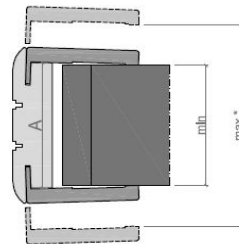

Rototraslante/Rototraslating

Technical info

TELAIO frame	min	max
Telaio 103 (A)	100	140

SEZIONE VERTICALE
vertical section

LEGENDA:

- **A:** luce netta di passaggio
  net passage
- **B:** Ingombro esterno telaio
  outside frame overall sizes
- **C:** luce netta falsotelaio
  subframe net passage
- **D:** Ingombro massimo coprifili esterni
  external covering list max overall sizes
- **E:** Ingombro massimo coprifili Interni
  internal covering list max overall sizes

MISURE NOMINALI	A	B	C	D - E
L. 600 x H.2100	L. 625 x H.2100	L. 685 x H.2140	L. 700 x H.2150	L. 815 x H.2195
L. 650 x H.2100	L. 675 x H.2100	L. 735 x H.2140	L. 750 x H.2150	L. 865 x H.2195
L. 700 x H.2100	L. 725 x H.2100	L. 785 x H.2140	L. 800 x H.2150	L. 915 x H.2195
L. 750 x H.2100	L. 775 x H.2100	L. 835 x H.2140	L. 850 x H.2150	L. 965 x H.2195
L. 800 x H.2100	L. 825 x H.2100	L. 885 x H.2140	L. 900 x H.2150	L. 1015 x H.2195
L. 850 x H.2100	L. 875 x H.2100	L. 935 x H.2140	L. 950 x H.2150	L. 1065 x H.2195
L. 900 x H.2100	L. 925 x H.2100	L. 985 x H.2140	L. 1000 x H.2150	L. 1115 x H.2195

APERTURA SINISTRA
left opening