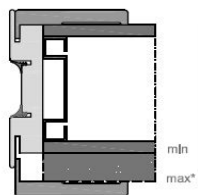

TSI 105

CONTROTELAIO DECENTRATO			
VERSIONE INTONACO		VERSIONE CARTONGESSO	
min	max	min	max
105	128	100	123

TSI 125

CONTROTELAIO DECENTRATO			
VERSIONE INTONACO		VERSIONE CARTONGESSO	
min	max	min	max
125	148	125	148