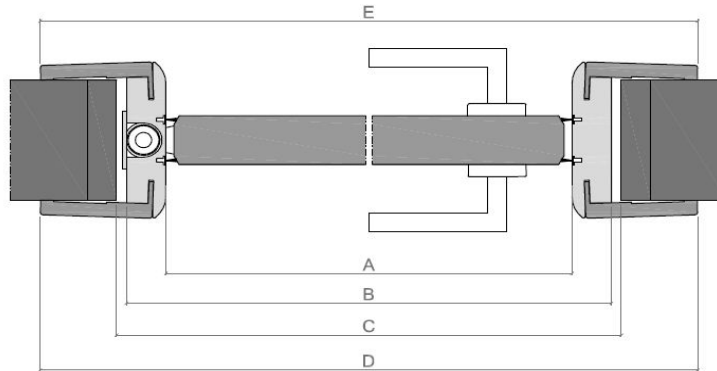

Rototraslante/Rototraslating

Technical info

TELAIO frame	min	max
Telaio 103 (A)	100	140

SEZIONE VERTICALE
vertical section

LEGENDA:

- **A:** luce netta di passaggio
  net passage
- **B:** Ingombro esterno telaio
  outside frame overall sizes
- **C:** luce netta falsotelaio
  subframe net passage
- **D:** Ingombro massimo coprifili esterni
  external covering list max overall sizes
- **E:** Ingombro massimo coprifili Interni
  internal covering list max overall sizes

MISURE NOMINALI	A	B	C	D - E
L. 600 x H.2100	L. 625 x H.2100	L. 685 x H.2140	L. 700 x H.2150	L. 815 x H.2195
L. 650 x H.2100	L. 675 x H.2100	L. 735 x H.2140	L. 750 x H.2150	L. 865 x H.2195
L. 700 x H.2100	L. 725 x H.2100	L. 785 x H.2140	L. 800 x H.2150	L. 915 x H.2195
L. 750 x H.2100	L. 775 x H.2100	L. 835 x H.2140	L. 850 x H.2150	L. 965 x H.2195
L. 800 x H.2100	L. 825 x H.2100	L. 885 x H.2140	L. 900 x H.2150	L. 1015 x H.2195
L. 850 x H.2100	L. 875 x H.2100	L. 935 x H.2140	L. 950 x H.2150	L. 1065 x H.2195
L. 900 x H.2100	L. 925 x H.2100	L. 985 x H.2140	L. 1000 x H.2150	L. 1115 x H.2195

APERTURA SINISTRA
left opening

SISTEMI DI APERTURA
opening system

APERTURA DESTRA
right opening

MISURE NOMINALI	L	L1
L. 600	L. 613	L. 569
L. 650	L. 663	L. 619
L. 700	L. 713	L. 669
L. 750	L. 763	L. 719
L. 800	L. 813	L. 769
L. 850	L. 863	L. 819
L. 900	L. 913	L. 869

N.B. Per interferenza con maniglia,
limite massimo spessore muratura = mm 400