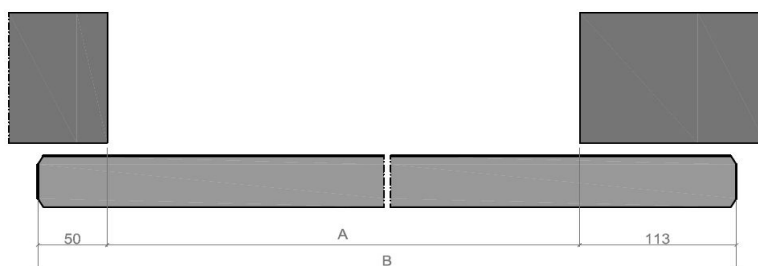

APERTURA SINISTRA
left opening

SISTEMI DI APERTURA
opening system

APERTURA DESTRA
right opening

MISURE NOMINALI	L	L1
L. 600	L. 613	L. 569
L. 650	L. 663	L. 619
L. 700	L. 713	L. 669
L. 750	L. 763	L. 719
L. 800	L. 813	L. 769
L. 850	L. 863	L. 819
L. 900	L. 913	L. 869

N.B. Per interferenza con maniglia,
limite massimo spessore muratura = mm 400

SEZIONE ORIZZONTALE
horizontal section

SEZIONE ORIZZONTALE
horizontal section

SEZIONE VERTICALE
vertical section

DIMENSIONI - dimensions			MISURA DA ORDINARE size to be ordered
A	B	C	
700	813	595	800
750	863	645	850
800	913	695	900
850	963	782	950
900	1013	795	1000

SEZIONE ORIZZONTALE
horizontal section

SEZIONE ORIZZONTALE
horizontal section

SEZIONE VERTICALE
vertical section

DIMENSIONI - dimensions			MISURA DA ORDINARE size to be ordered
A	B	C	
650	813	595	800
700	863	645	850
750	913	695	900
800	963	745	950
850	1013	795	1000
900	1063	845	1050

SEZIONE VERTICALE
vertical section

SEZIONE ORIZZONTALE
horizontal section

DIMENSIONI - dimensions				
A	B	C	D	E
L. 600 x H.2100	L. 680 x H.2140	L. 700 x H.2150	L. 776 x H.2188	L. 794 x H.2197
L. 650 x H.2100	L. 730 x H.2140	L. 750 x H.2150	L. 826 x H.2188	L. 844 x H.2197
L. 700 x H.2100	L. 780 x H.2140	L. 800 x H.2150	L. 876 x H.2188	L. 894 x H.2197
L. 750 x H.2100	L. 830 x H.2140	L. 850 x H.2150	L. 926 x H.2188	L. 944 x H.2197
L. 800 x H.2100	L. 880 x H.2140	L. 900 x H.2150	L. 976 x H.2188	L. 994 x H.2197
L. 850 x H.2100	L. 930 x H.2140	L. 950 x H.2150	L. 1026 x H.2188	L. 1044 x H.2197
L. 900 x H.2100	L. 980 x H.2140	L. 1000 x H.2150	L. 1076 x H.2188	L. 1094 x H.2197
L. 1000 x H.2100	L. 1080 x H.2140	L. 1100 x H.2150	L. 1176 x H.2188	L. 1194 x H.2197