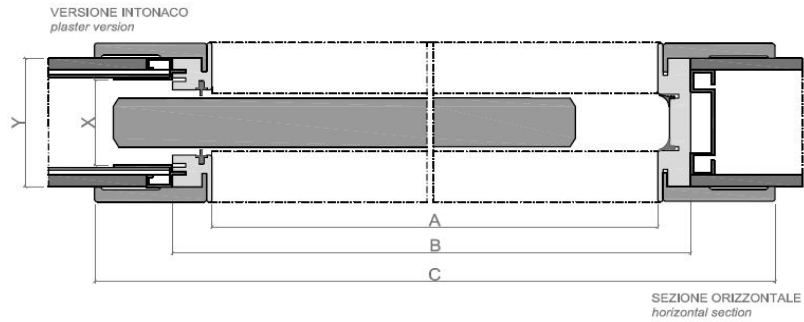

Porta scorrevole/Sliding Door

Technical info

DIMENSIONI PORTA			
MISURE NOMINALI	A	B	C
L. 600 x H.2100	L. 595 x H.2100	L. 650 x H.2150	L. 773 x H.2189
L. 650 x H.2100	L. 645 x H.2100	L. 700 x H.2150	L. 823 x H.2189
L. 700 x H.2100	L. 695 x H.2100	L. 750 x H.2150	L. 873 x H.2189
L. 750 x H.2100	L. 745 x H.2100	L. 800 x H.2150	L. 923 x H.2189
L. 800 x H.2100	L. 795 x H.2100	L. 850 x H.2150	L. 973 x H.2189
L. 850 x H.2100	L. 845 x H.2100	L. 900 x H.2150	L. 1023 x H.2189
L. 900 x H.2100	L. 895 x H.2100	L. 950 x H.2150	L. 1073 x H.2189
L. 1000 x H.2100	L. 995 x H.2100	L. 1050 x H.2150	L. 1173 x H.2189

TSI 105

DIMENSIONI CONTROTELAIO / MURO			
VERSIONE INTONACO		VERSIONE CARTONGESSO	
X	Y	X	Y
69 + 74	105	54 + 59	100

TSI 125

DIMENSIONI CONTROTELAIO / MURO			
VERSIONE INTONACO		VERSIONE CARTONGESSO	
X	Y	X	Y
69 + 94	125	69 + 83	125

LEGENDA:

- **A:** luce netta di passaggio
  net passage
- **B:** luce netta controtegelato metallo
  metallic subframe net passage
- **C:** ingombro massimo copri|||
  covering list max overall sizes
- **X:** sede interna controtegelato in metallo
  internal seat metallic subframe
- **Y:** spessore muro
  wall thickness

TSI 105

CONTROTELAIO DECENTRATO			
VERSIONE INTONACO		VERSIONE CARTONGESSO	
min	max	min	max
105	128	100	123

TSI 125

CONTROTELAIO DECENTRATO			
VERSIONE INTONACO		VERSIONE CARTONGESSO	
min	max	min	max
125	148	125	148

TSI 105

CONTROTELAIO CENTRATO			
VERSIONE INTONACO		VERSIONE CARTONGESSO	
min	max	min	max
105	151	100	146

TSI 125

CONTROTELAIO CENTRATO			
VERSIONE INTONACO		VERSIONE CARTONGESSO	
min	max	min	max
125	171	125	171

* con escursione di entrambi i copri|||
with a range of both covering lists