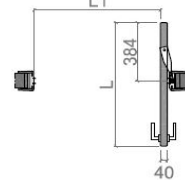

APERTURA DESTRA
right opening