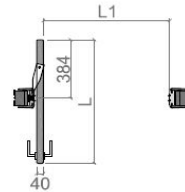

SISTEMI DI APERTURA
opening system