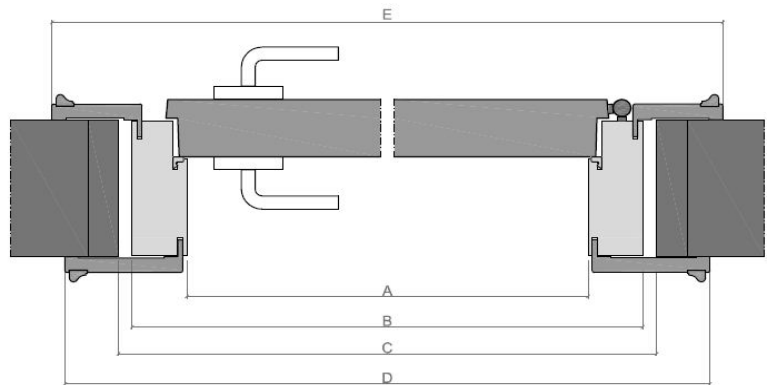

Ferramenta per porte battenti (Boheme-Camelia-Gilda)

Serratura Mediana entrata 50mm con scrocco in metallo

Contropiastra per serratura mediana

foro chiave

WC
doppio quadro

yale

yale + cilindro

Cromo satinato	€ 14,00	€ 19,00	€ 19,00	€ 44,00	€ 4,00
Ottone lucido	€ 14,00	€ 19,00	€ 19,00	€ 44,00	€ 4,00

SEZIONE VERTICALE
vertical section

SEZIONE ORIZZONTALE
horizontal section

- A:** luce netta di passaggio
net passage
- B:** Ingombro esterno telaio
outside frame overall sizes
- C:** luce netta falsotelaio
subframe net passage
- D:** ingombro massimo coprifili esterni L. 100
external covering list (L. 100) max overall sizes
- E:** ingombro massimo coprifili interni L. 70
internal covering list (L. 70) max overall sizes

DIMENSIONI				
A	B	C	D	E
L. 600 x H.2100	L. 680 x H.2140	L. 700 x H.2150	L. 776 x H.2188	L. 795 x H.2198
L. 650 x H.2100	L. 730 x H.2140	L. 750 x H.2150	L. 826 x H.2188	L. 845 x H.2198
L. 700 x H.2100	L. 780 x H.2140	L. 800 x H.2150	L. 876 x H.2188	L. 895 x H.2198
L. 750 x H.2100	L. 830 x H.2140	L. 850 x H.2150	L. 926 x H.2188	L. 945 x H.2198
L. 800 x H.2100	L. 880 x H.2140	L. 900 x H.2150	L. 976 x H.2188	L. 995 x H.2198
L. 850 x H.2100	L. 930 x H.2140	L. 950 x H.2150	L. 1026 x H.2188	L. 1045 x H.2198
L. 900 x H.2100	L. 980 x H.2140	L. 1000 x H.2150	L. 1076 x H.2188	L. 1095 x H.2198
L. 1000 x H.2100	L. 1080 x H.2140	L. 1100 x H.2150	L. 1176 x H.2188	L. 1195 x H.2198