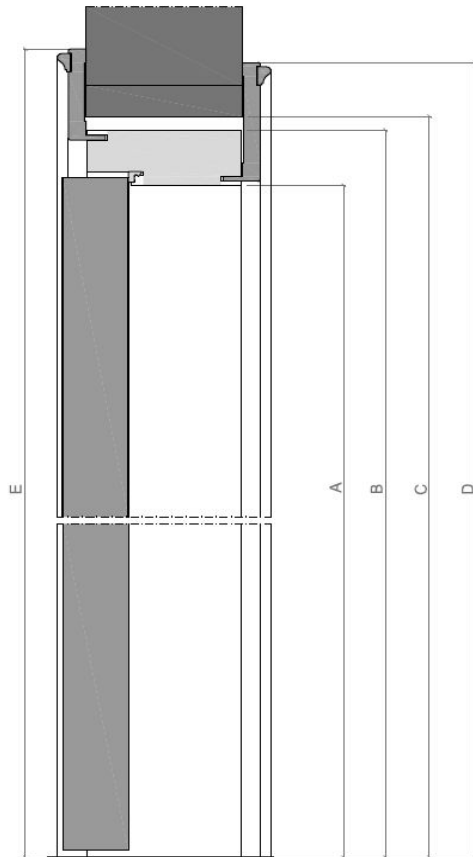

Decoro (in aggiunta al prezzo base)

Dorato	€ 160,00	€ 160,00
--------	----------	----------

Confezione di coprifili sagomati o rigati

Bianco	€ 150,00
Patinato	€ 190,00

Kit foglio bussola 2,5 pezzi

da 14 a 16 cm	da 17 a 36 cm
€ 490,00	€ 660,00
€ 588,00	€ 807,00

Ferramenta per porte battenti (Boheme-Camelia-Gilda)

Serratura Mediana entrata 50mm con scrocco in metallo

Contropiastra per serratura mediana

foro chiave

WC
doppio quadro

yale

yale + cilindro

Cromo satinato	€ 14,00	€ 19,00	€ 19,00	€ 44,00	€ 4,00
Ottone lucido	€ 14,00	€ 19,00	€ 19,00	€ 44,00	€ 4,00

SEZIONE VERTICALE
vertical section

SEZIONE ORIZZONTALE
horizontal section

- A:** luce netta di passaggio
net passage
- B:** Ingombro esterno telaio
outside frame overall sizes
- C:** luce netta falsotelaio
subframe net passage
- D:** ingombro massimo coprifili esterni L. 100
external covering list (L. 100) max overall sizes
- E:** ingombro massimo coprifili interni L. 70
internal covering list (L. 70) max overall sizes

DIMENSIONI				
A	B	C	D	E
L. 600 x H.2100	L. 680 x H.2140	L. 700 x H.2150	L. 776 x H.2188	L. 795 x H.2198
L. 650 x H.2100	L. 730 x H.2140	L. 750 x H.2150	L. 826 x H.2188	L. 845 x H.2198
L. 700 x H.2100	L. 780 x H.2140	L. 800 x H.2150	L. 876 x H.2188	L. 895 x H.2198
L. 750 x H.2100	L. 830 x H.2140	L. 850 x H.2150	L. 926 x H.2188	L. 945 x H.2198
L. 800 x H.2100	L. 880 x H.2140	L. 900 x H.2150	L. 976 x H.2188	L. 995 x H.2198
L. 850 x H.2100	L. 930 x H.2140	L. 950 x H.2150	L. 1026 x H.2188	L. 1045 x H.2198
L. 900 x H.2100	L. 980 x H.2140	L. 1000 x H.2150	L. 1076 x H.2188	L. 1095 x H.2198
L. 1000 x H.2100	L. 1080 x H.2140	L. 1100 x H.2150	L. 1176 x H.2188	L. 1195 x H.2198