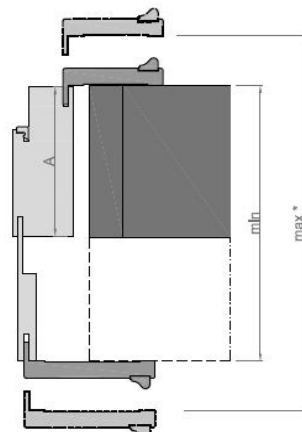

TELAIO frame	min	max*
Telaio 83 (A)+ kit bussola	160	180
Telaio 103 (A)+ kit bussola	180	200
Telaio 123 (A)+ kit bussola	200	220
Telaio 143 (A)+ kit bussola	220	240

* con escursione di entrambi i coprifili
with a range of both covering lists