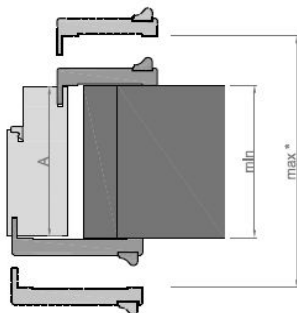

ALLARGAMENTO MURI
walls widening

TELAIO frame	min	max*
Telaio 83 (A)	80	100
Telaio 103 (A)	100	120
Telaio 123 (A)	120	140
Telaio 143 (A)	140	160

* con escursione di entrambi i coprifili
with a range of both covering lists