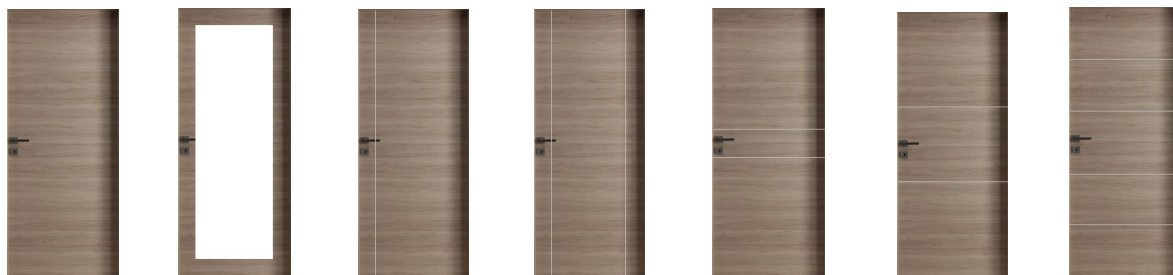

CIPRIA (finitura matrix)

Mod.A Mod.B Mod.AV10 Mod.AV20 Mod.AO20 Mod.AO21 Mod.AO40

Porta a battente h.2100

L 600-700-800	€ 281,00	€ 363,00	€ 381,00	€ 381,00	€ 381,00	€ 381,00	€ 381,00
L 650-750-850-900	€ 298,00	€ 380,00	€ 398,00	€ 398,00	€ 398,00	€ 398,00	€ 398,00

Porta scorrevole h.2100 interno muro TSI 105

L 600-700-800	€ 326,00	€ 408,00	€ 426,00	€ 426,00	€ 426,00	€ 426,00	€ 426,00
L 650-750-850-900	€ 344,00	€ 426,00	€ 444,00	€ 444,00	€ 444,00	€ 444,00	€ 444,00