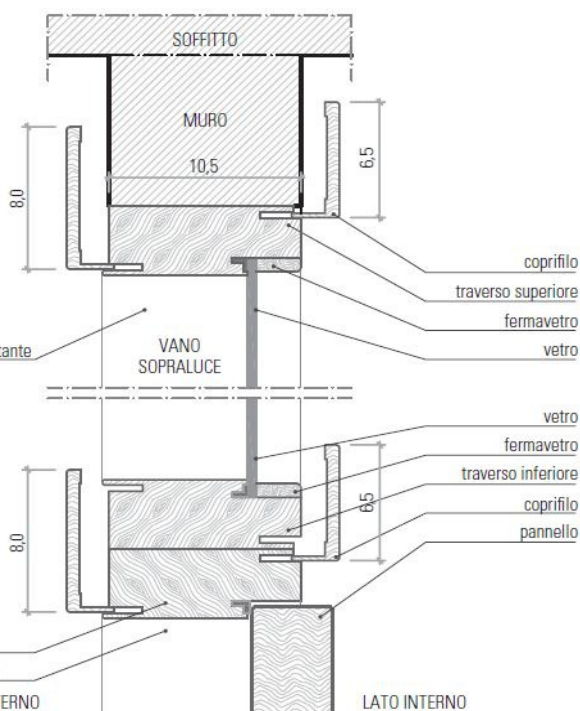

Copertura muro	Supplemento alla porta battente
100mm-120mm	+110,00€

Altezze speciali porta battente

da 1800 a 2090	+75,00€
----------------	---------

Larghezze speciali(mm) porta battente

1200-1400-1600-1800doppia anta	+100%
L.1000anta singola (no modello B)	+50%

Altezze speciali porta scorrevole int.muro

da 1800 a 2090	+75,00€
----------------	---------

Larghezze speciali(mm) scorrevole int.muro

1200-1400-1600-1800doppia anta	+100%
L.1000anta singola (no modello B)	+50%

Copertura muro	Supplemento alla porta battente
100-140 mm	+353€

Copertura muro	Supplemento alla porta battente
100-140 mm	+380€

EASY ACCESSORI

Foglio di rivestimento per blindati 940x2125x7 mm

Cognac	Cipria	Genere	Ciliegio EMM012PL	Grigio EMC001PR	Rovere EMC003PR	Bianco EMLBIA	Avorio EML001	Bianco graffiato
€ 89,00	€ 89,00	€ 89,00	€ 68,00	€ 68,00	€ 68,00	€ 68,00	€ 68,00	€ 89,00