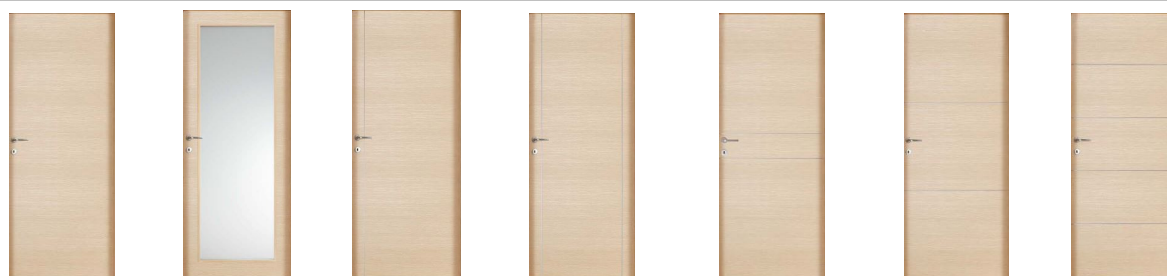

ROVERE EMC003PR (finitura poro rovere)

Mod.A

Mod.B

Mod.AV10

Mod.AV20

Mod.AO20

Mod.AO21

Mod.AO40

Porta a battente h.2100

L 600-700-800	€ 260,00	€ 342,00	€ 360,00	€ 360,00	€ 360,00	€ 360,00	€ 360,00
L 650-750-850-900	€ 280,00	€ 362,00	€ 380,00	€ 380,00	€ 380,00	€ 380,00	€ 380,00

Porta scorrevole h.2100 interno muro TSI 105

L 600-700-800	€ 305,00	€ 387,00	€ 405,00	€ 405,00	€ 405,00	€ 405,00	€ 405,00
L 650-750-850-900	€ 326,00	€ 408,00	€ 426,00	€ 426,00	€ 426,00	€ 426,00	€ 426,00