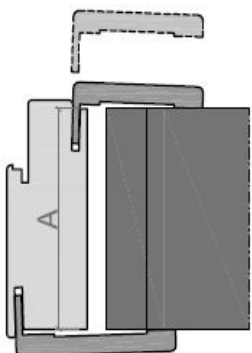

Maniglia senza nottolino

Cromo satinato	€ 20,00
Ottone lucido	€ 20,00

EASY

Porta battente/Wing Door

Technical info

SEZIONE ORIZZONTALE
horizontal section

LEGENDA:

- A:** luce netta di passaggio
net passage
- B:** ingombro esterno telaio
outside frame overall sizes
- C:** luce netta falsotelaio
subframe net passage
- D:** ingombro massimo coprifili esterni
external covering list max overall sizes
- E:** ingombro massimo coprifili interni
internal covering list max overall sizes

A	B	C	D	E
L. 600 x H.2100	L. 680 x H.2140	L. 700 x H.2150	L. 768 x H.2184	L. 795 x H.2197
L. 650 x H.2100	L. 730 x H.2140	L. 750 x H.2150	L. 818 x H.2184	L. 845 x H.2197
L. 700 x H.2100	L. 780 x H.2140	L. 800 x H.2150	L. 868 x H.2184	L. 895 x H.2197
L. 750 x H.2100	L. 830 x H.2140	L. 850 x H.2150	L. 918 x H.2184	L. 945 x H.2197
L. 800 x H.2100	L. 880 x H.2140	L. 900 x H.2150	L. 968 x H.2184	L. 995 x H.2197
L. 850 x H.2100	L. 930 x H.2140	L. 950 x H.2150	L. 1018 x H.2184	L. 1045 x H.2197
L. 900 x H.2100	L. 980 x H.2140	L. 1000 x H.2150	L. 1068 x H.2184	L. 1095 x H.2197
L. 1000 x H.2100	L. 1080 x H.2140	L. 1100 x H.2150	L. 1168 x H.2184	L. 1195 x H.2197