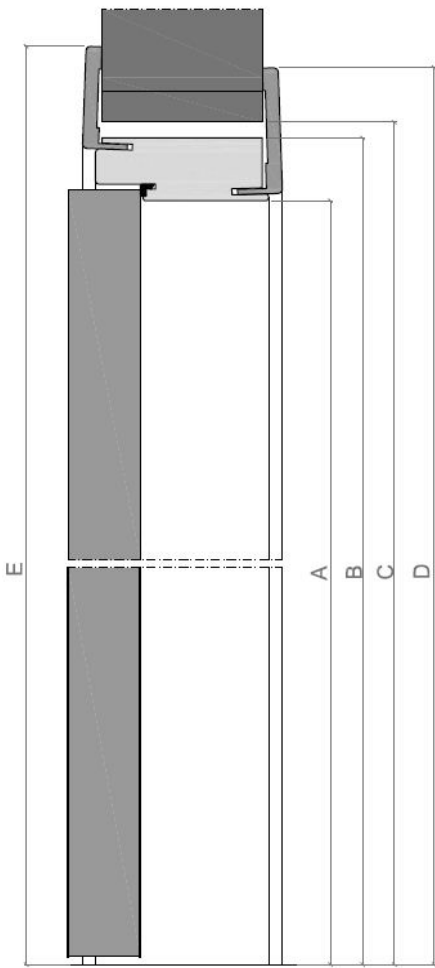

Maniglia senza nottolino

Cromo satinato	€ 20,00
Ottone lucido	€ 20,00

EASY

Porta battente/Wing Door

Technical info

SEZIONE ORIZZONTALE
horizontal section

LEGENDA:

- A:** luce netta di passaggio
net passage
- B:** ingombro esterno telaio
outside frame overall sizes
- C:** luce netta falsotelaio
subframe net passage
- D:** ingombro massimo coprifili esterni
external covering list max overall sizes
- E:** ingombro massimo coprifili interni
internal covering list max overall sizes

DIMENSIONI - dimensions

MISURE NOMINALI	A	B	C
L. 600 x H.2100	L. 595 x H.2100	L. 650 x H.2150	L. 763 x H.2184
L. 650 x H.2100	L. 645 x H.2100	L. 700 x H.2150	L. 813 x H.2184
L. 700 x H.2100	L. 695 x H.2100	L. 750 x H.2150	L. 863 x H.2184
L. 750 x H.2100	L. 745 x H.2100	L. 800 x H.2150	L. 913 x H.2184
L. 800 x H.2100	L. 795 x H.2100	L. 850 x H.2150	L. 963 x H.2184
L. 850 x H.2100	L. 845 x H.2100	L. 900 x H.2150	L. 1013 x H.2184
L. 900 x H.2100	L. 895 x H.2100	L. 950 x H.2150	L. 1063 x H.2184
L. 1000 x H.2100	L. 995 x H.2100	L. 1050 x H.2150	L. 1163 x H.2184