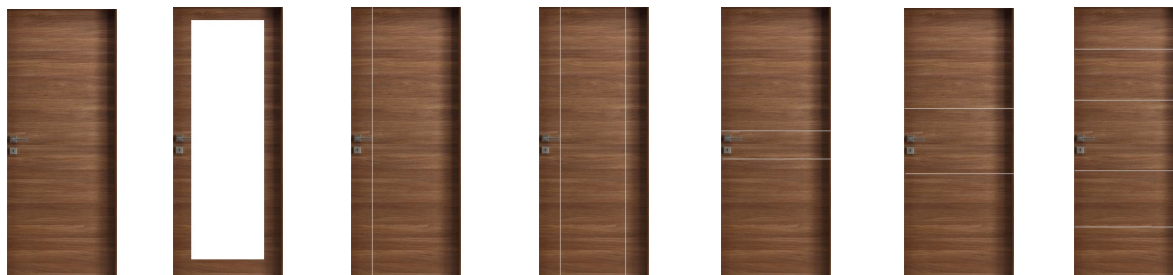

EASY

COGNAC (finitura matrix)

Mod.A Mod.B Mod.AV10 Mod.AV20 Mod.AO20 Mod.AO21 Mod.AO40

Porta a battente h.2100

L 600-700-800	€ 281,00	€ 363,00	€ 381,00	€ 381,00	€ 381,00	€ 381,00	€ 381,00
L 650-750-850-900	€ 298,00	€ 380,00	€ 398,00	€ 398,00	€ 398,00	€ 398,00	€ 398,00