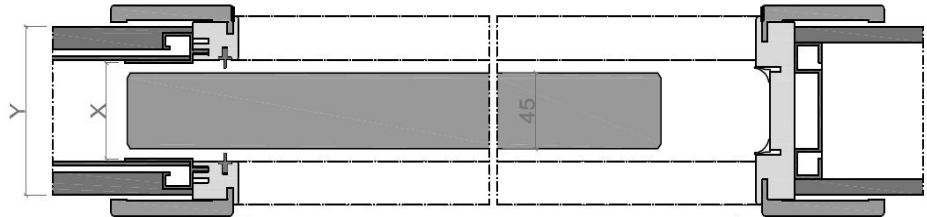

DIMENSIONI CONTROTELAIO / MURO
dimensions metallic subframe / wall

TELAIO <i>frame</i>	VERSIONE INTONACO <i>plaster version</i>		VERSIONE CARTONGESSO <i>plasterboard version</i>	
	X	Y	X	Y
TSI105	69 + 74	105	54 + 59	100
TSI125	89 + 94	125	69 + 83	125

DIMENSIONI - dimensions

MISURE NOMINALI	A	B	C
L. 600 x H.2100	L. 595 x H.2100	L. 650 x H.2150	L. 763 x H.2184
L. 650 x H.2100	L. 645 x H.2100	L. 700 x H.2150	L. 813 x H.2184
L. 700 x H.2100	L. 695 x H.2100	L. 750 x H.2150	L. 863 x H.2184
L. 750 x H.2100	L. 745 x H.2100	L. 800 x H.2150	L. 913 x H.2184
L. 800 x H.2100	L. 795 x H.2100	L. 850 x H.2150	L. 963 x H.2184
L. 850 x H.2100	L. 845 x H.2100	L. 900 x H.2150	L. 1013 x H.2184
L. 900 x H.2100	L. 895 x H.2100	L. 950 x H.2150	L. 1063 x H.2184
L. 1000 x H.2100	L. 995 x H.2100	L. 1050 x H.2150	L. 1163 x H.2184