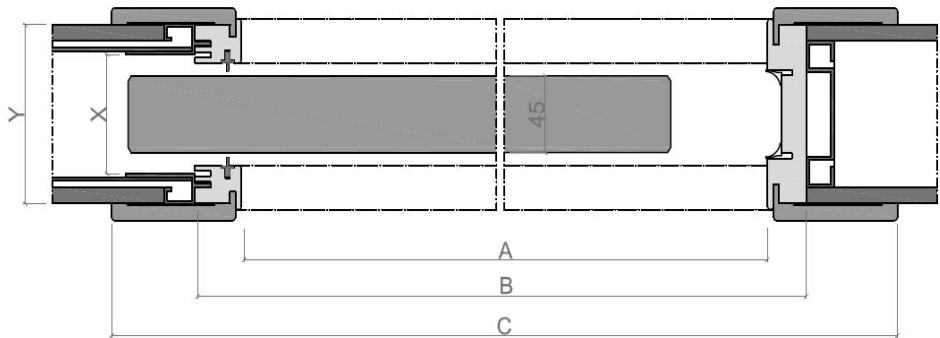

VERSIONE INTONACO
plaster version

VERSIONE CARTONGESSO
plasterboard version