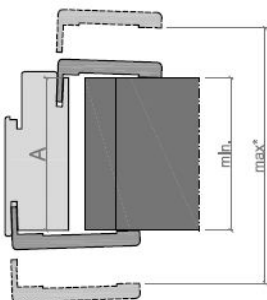

DIMENSIONI - dimensions

MISURE NOMINALI	A	B	C
L. 600 x H.2100	L. 595 x H.2100	L. 650 x H.2150	L. 763 x H.2184
L. 650 x H.2100	L. 645 x H.2100	L. 700 x H.2150	L. 813 x H.2184
L. 700 x H.2100	L. 695 x H.2100	L. 750 x H.2150	L. 863 x H.2184
L. 750 x H.2100	L. 745 x H.2100	L. 800 x H.2150	L. 913 x H.2184
L. 800 x H.2100	L. 795 x H.2100	L. 850 x H.2150	L. 963 x H.2184
L. 850 x H.2100	L. 845 x H.2100	L. 900 x H.2150	L. 1013 x H.2184
L. 900 x H.2100	L. 895 x H.2100	L. 950 x H.2150	L. 1063 x H.2184
L. 1000 x H.2100	L. 995 x H.2100	L. 1050 x H.2150	L. 1163 x H.2184

D: ingombro massimo coprifili esterni
external covering list max overall sizes

E: ingombro massimo mantovana
track cover list max overall sizes

DIMENSIONI - dimensions

A	B	C	D	E
L. 600 x H.2100	L. 680 x H.2140	L. 700 x H.2150	L. 768 x H.2184	L. 1360 x H.2180
L. 650 x H.2100	L. 730 x H.2140	L. 750 x H.2150	L. 818 x H.2184	L. 1460 x H.2180
L. 700 x H.2100	L. 780 x H.2140	L. 800 x H.2150	L. 868 x H.2184	L. 1560 x H.2180
L. 750 x H.2100	L. 830 x H.2140	L. 850 x H.2150	L. 918 x H.2184	L. 1660 x H.2180
L. 800 x H.2100	L. 880 x H.2140	L. 900 x H.2150	L. 968 x H.2184	L. 1760 x H.2180
L. 850 x H.2100	L. 930 x H.2140	L. 950 x H.2150	L. 1018 x H.2184	L. 1860 x H.2180
L. 900 x H.2100	L. 980 x H.2140	L. 1000 x H.2150	L. 1068 x H.2184	L. 1960 x H.2180
L. 1000 x H.2100	L. 1080 x H.2140	L. 1100 x H.2150	L. 1168 x H.2184	L. 2060 x H.2180

EASY

Porta quater pieghevole/Bi folding door

Technical info

SEZIONE ORIZZONTALE
horizontal section

DIMENSIONI - dimensions				
A	B	C	D	E
L. 600 x H.2100	L. 680 x H.2140	L. 700 x H.2150	L. 768 x H.2184	L. 795 x H.2197
L. 700 x H.2100	L. 780 x H.2140	L. 800 x H.2150	L. 868 x H.2184	L. 895 x H.2197
L. 800 x H.2100	L. 880 x H.2140	L. 900 x H.2150	L. 968 x H.2184	L. 995 x H.2197
L. 900 x H.2100	L. 980 x H.2140	L. 1000 x H.2150	L. 1068 x H.2184	L. 1095 x H.2197

TELAIO frame	min	max*
Telaio 100 (A)	100	140

* con escursione di entrambi i copripilati
with a range of both covering lists