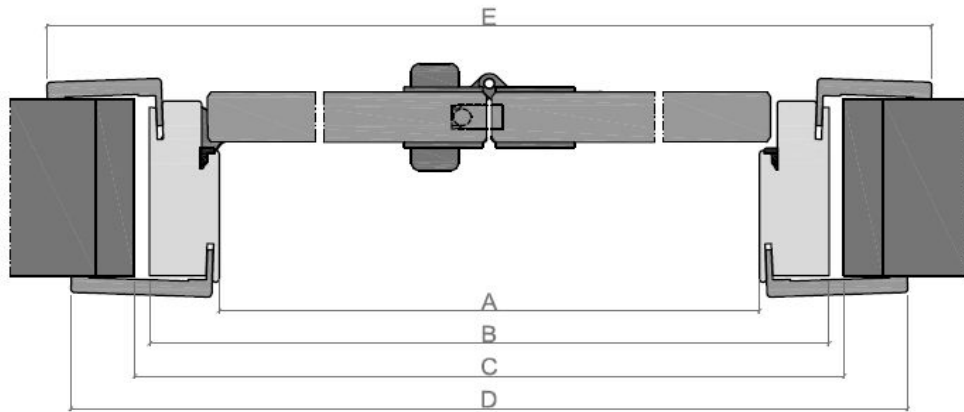

EASY

Porta scorrevole esterno muro/Sliding external Door

Technical info

LEGENDA:

A: luce netta di passaggio
net passage

B: ingombro esterno telaio
outside frame overall sizes

C: luce netta falsotelaio
subframe net passage

D: ingombro massimo coprifili esterni
external covering list max overall sizes

E: ingombro massimo mantovana
track cover list max overall sizes

DIMENSIONI - dimensions

A	B	C	D	E
L. 600 x H.2100	L. 680 x H.2140	L. 700 x H.2150	L. 768 x H.2184	L. 1360 x H.2180
L. 650 x H.2100	L. 730 x H.2140	L. 750 x H.2150	L. 818 x H.2184	L. 1460 x H.2180
L. 700 x H.2100	L. 780 x H.2140	L. 800 x H.2150	L. 868 x H.2184	L. 1560 x H.2180
L. 750 x H.2100	L. 830 x H.2140	L. 850 x H.2150	L. 918 x H.2184	L. 1660 x H.2180
L. 800 x H.2100	L. 880 x H.2140	L. 900 x H.2150	L. 968 x H.2184	L. 1760 x H.2180
L. 850 x H.2100	L. 930 x H.2140	L. 950 x H.2150	L. 1018 x H.2184	L. 1860 x H.2180
L. 900 x H.2100	L. 980 x H.2140	L. 1000 x H.2150	L. 1068 x H.2184	L. 1960 x H.2180
L. 1000 x H.2100	L. 1080 x H.2140	L. 1100 x H.2150	L. 1168 x H.2184	L. 2060 x H.2180

EASY

Porta quater pieghevole/Bi folding door

Technical info

SEZIONE ORIZZONTALE
horizontal section

DIMENSIONI - dimensions				
A	B	C	D	E
L. 600 x H.2100	L. 680 x H.2140	L. 700 x H.2150	L. 768 x H.2184	L. 795 x H.2197
L. 700 x H.2100	L. 780 x H.2140	L. 800 x H.2150	L. 868 x H.2184	L. 895 x H.2197
L. 800 x H.2100	L. 880 x H.2140	L. 900 x H.2150	L. 968 x H.2184	L. 995 x H.2197
L. 900 x H.2100	L. 980 x H.2140	L. 1000 x H.2150	L. 1068 x H.2184	L. 1095 x H.2197