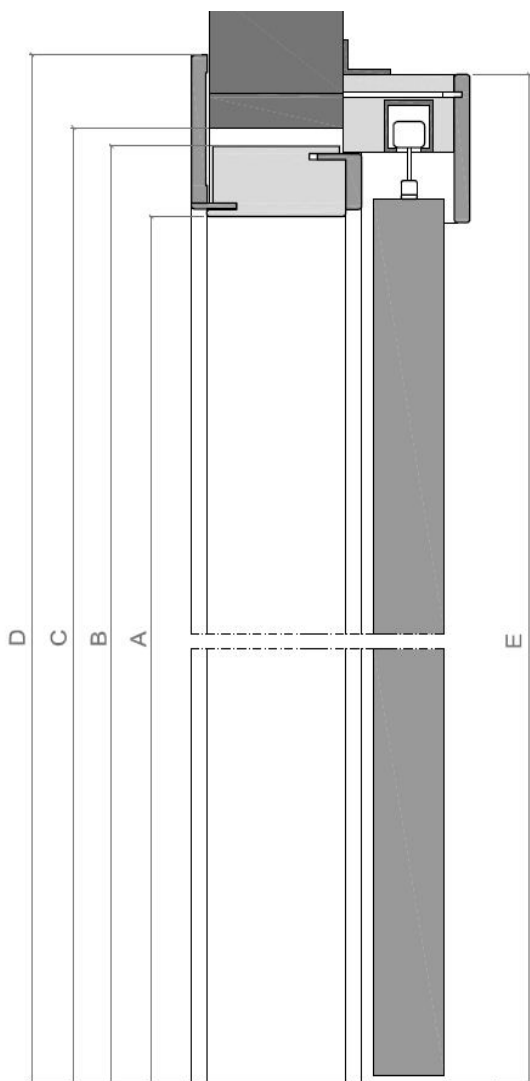

EASY

Porta scorrevole esterno muro/Sliding external Door

Technical info

LEGENDA:

A: luce netta di passaggio
net passage

B: ingombro esterno telaio
outside frame overall sizes

C: luce netta falsotelaio
subframe net passage

D: ingombro massimo coprifili esterni
external covering list max overall sizes

E: ingombro massimo mantovana
track cover list max overall sizes

DIMENSIONI - dimensions

A	B	C	D	E
L. 600 x H.2100	L. 680 x H.2140	L. 700 x H.2150	L. 768 x H.2184	L. 1360 x H.2180
L. 650 x H.2100	L. 730 x H.2140	L. 750 x H.2150	L. 818 x H.2184	L. 1460 x H.2180
L. 700 x H.2100	L. 780 x H.2140	L. 800 x H.2150	L. 868 x H.2184	L. 1560 x H.2180
L. 750 x H.2100	L. 830 x H.2140	L. 850 x H.2150	L. 918 x H.2184	L. 1660 x H.2180
L. 800 x H.2100	L. 880 x H.2140	L. 900 x H.2150	L. 968 x H.2184	L. 1760 x H.2180
L. 850 x H.2100	L. 930 x H.2140	L. 950 x H.2150	L. 1018 x H.2184	L. 1860 x H.2180
L. 900 x H.2100	L. 980 x H.2140	L. 1000 x H.2150	L. 1068 x H.2184	L. 1960 x H.2180
L. 1000 x H.2100	L. 1080 x H.2140	L. 1100 x H.2150	L. 1168 x H.2184	L. 2060 x H.2180