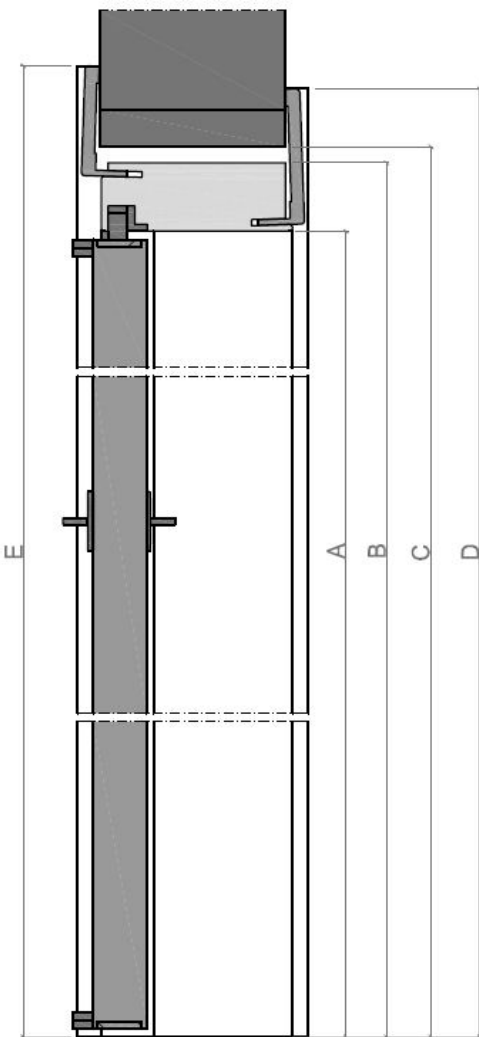

DIMENSIONI - dimensions

MISURE NOMINALI	A	B	C
L. 600 x H.2100	L. 595 x H.2100	L. 650 x H.2150	L. 763 x H.2184
L. 650 x H.2100	L. 645 x H.2100	L. 700 x H.2150	L. 813 x H.2184
L. 700 x H.2100	L. 695 x H.2100	L. 750 x H.2150	L. 863 x H.2184
L. 750 x H.2100	L. 745 x H.2100	L. 800 x H.2150	L. 913 x H.2184
L. 800 x H.2100	L. 795 x H.2100	L. 850 x H.2150	L. 963 x H.2184
L. 850 x H.2100	L. 845 x H.2100	L. 900 x H.2150	L. 1013 x H.2184
L. 900 x H.2100	L. 895 x H.2100	L. 950 x H.2150	L. 1063 x H.2184
L. 1000 x H.2100	L. 995 x H.2100	L. 1050 x H.2150	L. 1163 x H.2184

D: ingombro massimo coprifili esterni
external covering list max overall sizes

E: ingombro massimo mantovana
track cover list max overall sizes

DIMENSIONI - dimensions

A	B	C	D	E
L. 600 x H.2100	L. 680 x H.2140	L. 700 x H.2150	L. 768 x H.2184	L. 1360 x H.2180
L. 650 x H.2100	L. 730 x H.2140	L. 750 x H.2150	L. 818 x H.2184	L. 1460 x H.2180
L. 700 x H.2100	L. 780 x H.2140	L. 800 x H.2150	L. 868 x H.2184	L. 1560 x H.2180
L. 750 x H.2100	L. 830 x H.2140	L. 850 x H.2150	L. 918 x H.2184	L. 1660 x H.2180
L. 800 x H.2100	L. 880 x H.2140	L. 900 x H.2150	L. 968 x H.2184	L. 1760 x H.2180
L. 850 x H.2100	L. 930 x H.2140	L. 950 x H.2150	L. 1018 x H.2184	L. 1860 x H.2180
L. 900 x H.2100	L. 980 x H.2140	L. 1000 x H.2150	L. 1068 x H.2184	L. 1960 x H.2180
L. 1000 x H.2100	L. 1080 x H.2140	L. 1100 x H.2150	L. 1168 x H.2184	L. 2060 x H.2180

EASY

Porta quater pieghevole/Bi folding door

Technical info

SEZIONE ORIZZONTALE
horizontal section

DIMENSIONI - dimensions				
A	B	C	D	E
L. 600 x H.2100	L. 680 x H.2140	L. 700 x H.2150	L. 768 x H.2184	L. 795 x H.2197
L. 700 x H.2100	L. 780 x H.2140	L. 800 x H.2150	L. 868 x H.2184	L. 895 x H.2197
L. 800 x H.2100	L. 880 x H.2140	L. 900 x H.2150	L. 968 x H.2184	L. 995 x H.2197
L. 900 x H.2100	L. 980 x H.2140	L. 1000 x H.2150	L. 1068 x H.2184	L. 1095 x H.2197