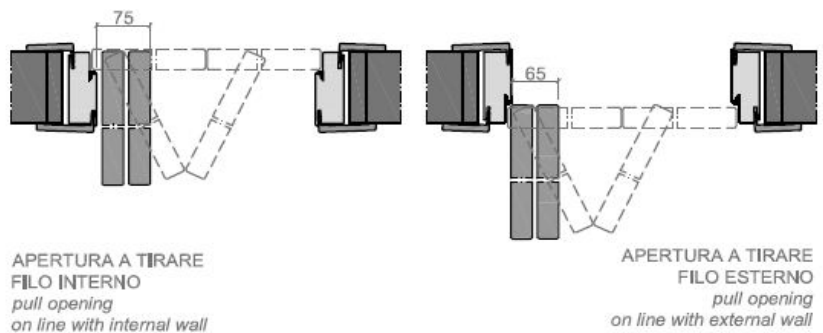

EASY

Porta scorrevole esterno muro/Sliding external Door

Technical info

LEGENDA:

A: luce netta di passaggio
net passage

B: ingombro esterno telaio
outside frame overall sizes

C: luce netta falsotelaio
subframe net passage

EASY

Porta quater pieghevole/Bi folding door

Technical info

SEZIONE ORIZZONTALE
horizontal section

DIMENSIONI - dimensions				
A	B	C	D	E
L. 600 x H.2100	L. 680 x H.2140	L. 700 x H.2150	L. 768 x H.2184	L. 795 x H.2197
L. 700 x H.2100	L. 780 x H.2140	L. 800 x H.2150	L. 868 x H.2184	L. 895 x H.2197
L. 800 x H.2100	L. 880 x H.2140	L. 900 x H.2150	L. 968 x H.2184	L. 995 x H.2197
L. 900 x H.2100	L. 980 x H.2140	L. 1000 x H.2150	L. 1068 x H.2184	L. 1095 x H.2197

TELAIO frame	min	max*
Telaio 100 (A)	100	140

* con escursione di entrambi i copripilati
with a range of both covering lists