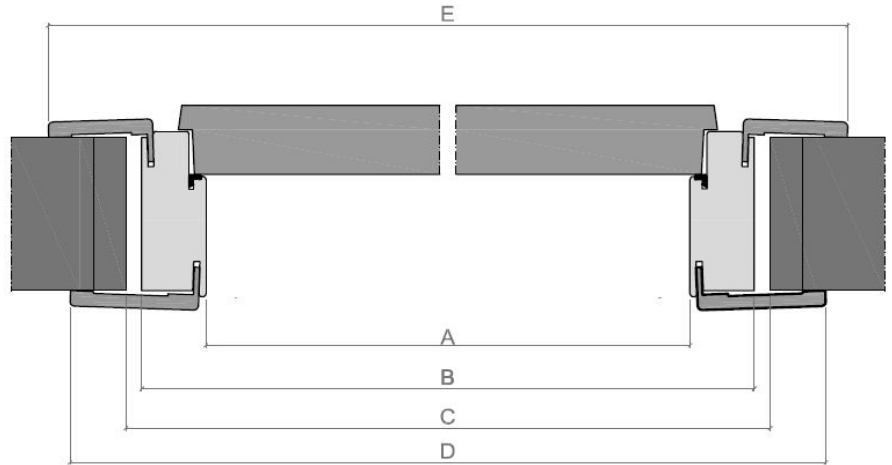

Maniglia senza nottolino

Cromo satinato	€ 20,00
Ottone lucido	€ 20,00

EASY

Porta battente/Wing Door

Technical info

SEZIONE ORIZZONTALE
horizontal section

LEGENDA:

- A:** luce netta di passaggio
net passage
- B:** ingombro esterno telaio
outside frame overall sizes
- C:** luce netta falsotelaio
subframe net passage
- D:** ingombro massimo coprifili esterni
external covering list max overall sizes
- E:** ingombro massimo coprifili interni
internal covering list max overall sizes