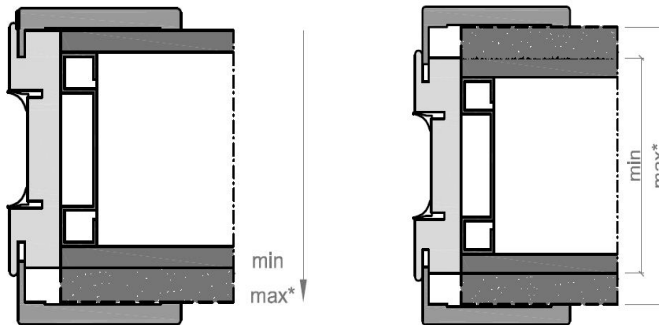

EASY

Porta scorrevole/Sliding Door

Technical info

SEZIONE VERTICALE

LEGENDA:

- A:** luce netta di passaggio
net passage
- B:** luce netta controtelaio metallo
metallic subframe net passage
- C:** ingombro massimo coprifili
covering list max overall sizes
- X:** sede interna controtelaio in metallo
internal seat metallic subframe
- Y:** spessore muro
wall thickness

VERSIONE INTONACO
plaster version

VERSIONE CARTONGESSO
plasterboard version

DIMENSIONI CONTROTELAIO / MURO
dimensions metallic subframe / wall

TELAIO <i>frame</i>	VERSIONE INTONACO <i>plaster version</i>		VERSIONE CARTONGESSO <i>plasterboard version</i>	
	X	Y	X	Y
TSI105	69 + 74	105	54 + 59	100
TSI125	89 + 94	125	69 + 83	125

DIMENSIONI - dimensions

MISURE NOMINALI	A	B	C
L. 600 x H.2100	L. 595 x H.2100	L. 650 x H.2150	L. 763 x H.2184
L. 650 x H.2100	L. 645 x H.2100	L. 700 x H.2150	L. 813 x H.2184
L. 700 x H.2100	L. 695 x H.2100	L. 750 x H.2150	L. 863 x H.2184
L. 750 x H.2100	L. 745 x H.2100	L. 800 x H.2150	L. 913 x H.2184
L. 800 x H.2100	L. 795 x H.2100	L. 850 x H.2150	L. 963 x H.2184
L. 850 x H.2100	L. 845 x H.2100	L. 900 x H.2150	L. 1013 x H.2184
L. 900 x H.2100	L. 895 x H.2100	L. 950 x H.2150	L. 1063 x H.2184
L. 1000 x H.2100	L. 995 x H.2100	L. 1050 x H.2150	L. 1163 x H.2184