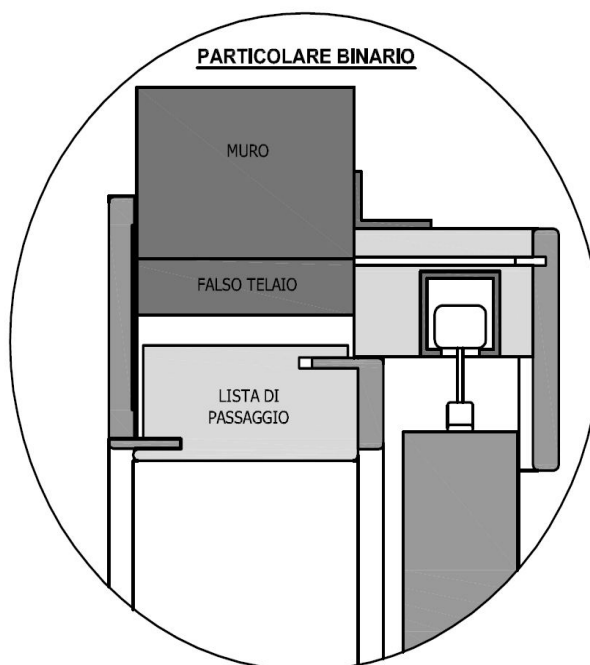

DIMENSIONI - dimensions

MISURE NOMINALI	A	B	C
L. 600 x H.2100	L. 595 x H.2100	L. 650 x H.2150	L. 763 x H.2184
L. 650 x H.2100	L. 645 x H.2100	L. 700 x H.2150	L. 813 x H.2184
L. 700 x H.2100	L. 695 x H.2100	L. 750 x H.2150	L. 863 x H.2184
L. 750 x H.2100	L. 745 x H.2100	L. 800 x H.2150	L. 913 x H.2184
L. 800 x H.2100	L. 795 x H.2100	L. 850 x H.2150	L. 963 x H.2184
L. 850 x H.2100	L. 845 x H.2100	L. 900 x H.2150	L. 1013 x H.2184
L. 900 x H.2100	L. 895 x H.2100	L. 950 x H.2150	L. 1063 x H.2184
L. 1000 x H.2100	L. 995 x H.2100	L. 1050 x H.2150	L. 1163 x H.2184

EASY

Porta scorrevole esterno muro/Sliding external Door

Technical info

LEGENDA:

A: luce netta di passaggio
net passage

B: ingombro esterno telaio
outside frame overall sizes

C: luce netta falsotelaio
subframe net passage