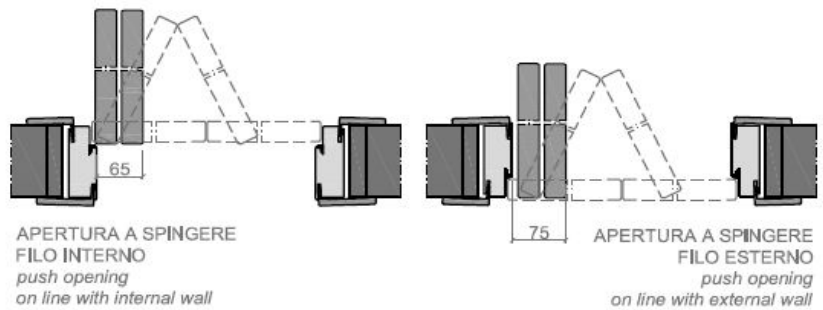

EASY

Porta scorrevole esterno muro/Sliding external Door

Technical info

LEGENDA:

A: luce netta di passaggio
net passage

B: ingombro esterno telaio
outside frame overall sizes

C: luce netta falsotelaio
subframe net passage

EASY

Porta quater pieghevole/Bi folding door

Technical info

SEZIONE ORIZZONTALE
horizontal section

DIMENSIONI - dimensions				
A	B	C	D	E
L. 600 x H.2100	L. 680 x H.2140	L. 700 x H.2150	L. 768 x H.2184	L. 795 x H.2197
L. 700 x H.2100	L. 780 x H.2140	L. 800 x H.2150	L. 868 x H.2184	L. 895 x H.2197
L. 800 x H.2100	L. 880 x H.2140	L. 900 x H.2150	L. 968 x H.2184	L. 995 x H.2197
L. 900 x H.2100	L. 980 x H.2140	L. 1000 x H.2150	L. 1068 x H.2184	L. 1095 x H.2197

TELAIO frame	min	max*
Telaio 100 (A)	100	140

* con escursione di entrambi i copripilati
with a range of both covering lists