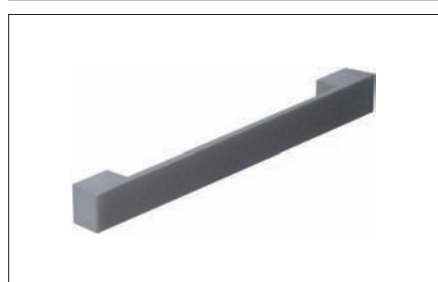

- Pomolo in abbinamento
- Matching knob
- Bouton assorti
- Pomo
- Knopf angepasst

N° 06

N° 007 • Finitura Alluminio
(ϕ — ϕ 160)