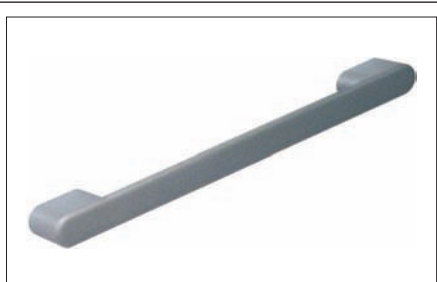

- Pomolo in abbinamento
- Matching knob
- Bouton assorti
- Pomo
- Knopf angepasst

N° 13

N° 014 • Finitura Alluminio
(ϕ — ϕ 96 - 160)