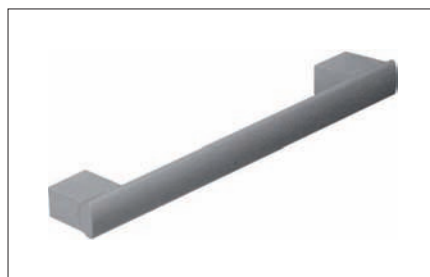

- Pomolo in abbinamento
- Matching knob
- Bouton assorti
- Pomo
- Knopf angepasst

N° 15

015 • Finitura Acciaio
(— ϕ 96 - 160)

N° 019 • Finitura Alluminio
(— ϕ — ϕ 32 - 160 - 224)

020 • Finitura Alluminio
(— ϕ 96 - 160 - 224)

N° 021 • Finitura Alluminio
(— ϕ — ϕ 160 - 224)

- Pomolo in abbinamento
- Matching knob
- Bouton assorti
- Pomo
- Knopf angepasst

N° 21

031 • Finitura Alluminio
(— ϕ 64 - 224)

N° 032 • Finitura Alluminio
(— ϕ — ϕ 32 - 160 - 224)

- **Maggiorazione**
- Surcharge
- Supplement
- Sobreprecio
- Mehrpreis

5 €

035 • Finitura Alluminio
(— ϕ 64 - 128 - 192 - 320 - 480 - 768 - 1056)

N° 038 • Finitura Acciaio
(— ϕ — ϕ 96 - 160)

- Pomolo in abbinamento
- Matching knob
- Bouton assorti
- Pomo
- Knopf angepasst

N° 38