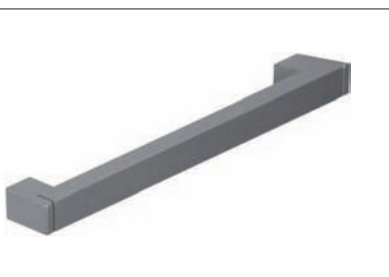

**N° 05**

- Pomolo in abbinamento
- Matching knob
- Bouton assorti
- Pomo
- Knopf angepasst

N° 15

**015** • Finitura Acciaio  
 ( —  $\phi$  96 - 160 )

**N° 019** • Finitura Alluminio  
 ( —  $\phi$  —  $\phi$  32 - 160 - 224 )