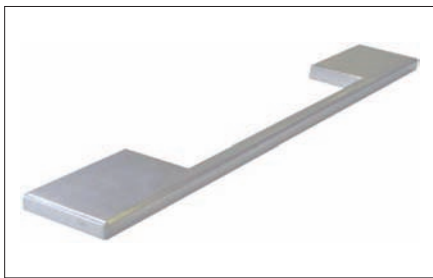

N° 061 • Finitura Alluminio
(ϕ — ϕ 32 - 224)