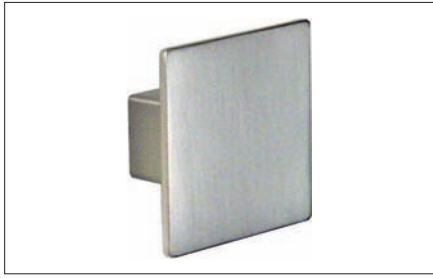

N° 057 • Finitura Acciaio
(ϕ — ϕ 32)