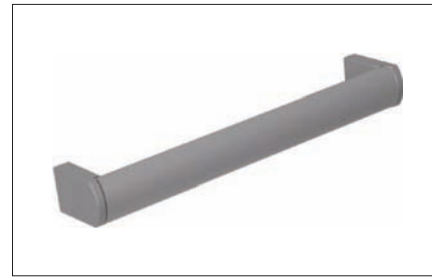

N° 38

- Pomolo in abbinamento
- Matching knob
- Bouton assorti
- Pomo
- Knopf angepasst

**N° 38**

**N° 039 • Finitura Acciaio**  
(  $\phi$  —  $\phi$  160)

- Pomolo in abbinamento
- Matching knob
- Bouton assorti
- Pomo
- Knopf angepasst